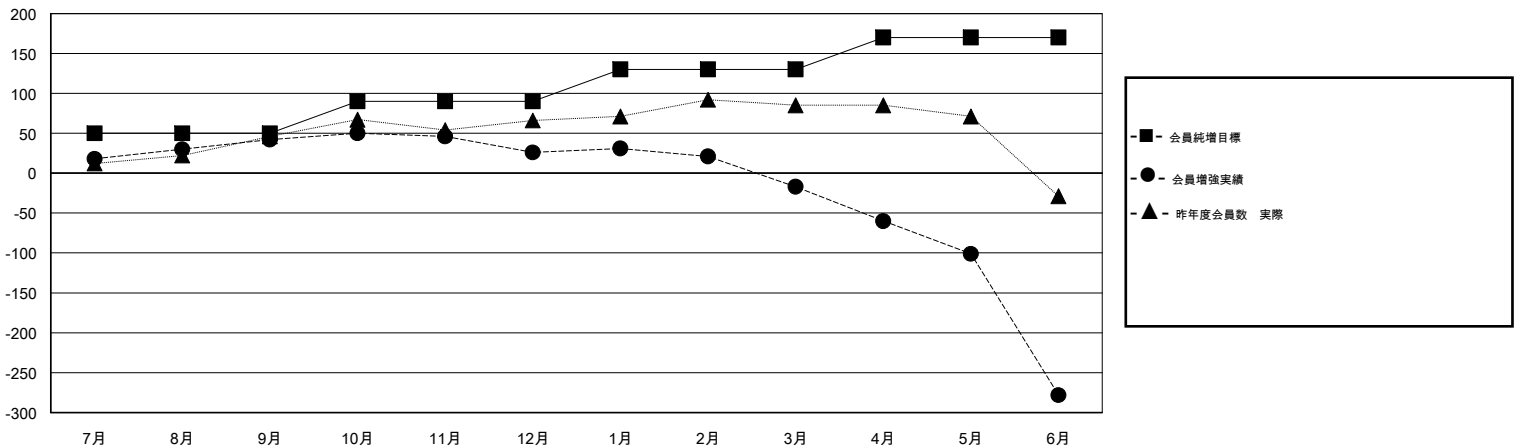

MONTHLY MEMBERSHIP PROGRESS REPORT

District 337 B

Results as of: 06/30/2018

GMT: MASAYOSHI MARUYAMA, YASUHISA NAKAMURA

地域 JAPAN

GMT会則地域

クラブ				名			
結果 : 2017-2018				結果 : 2017-2018			
四半期	新クラブ目標	新クラブ	解散クラブ	四半期	会員純増目標	会員増強実績	退会者(転籍を含む) 実際
7月/8月/9月	1	0	0	7月/8月/9月	50	87	43
10月/11月/12月	0	0	0	10月/11月/12月	40	48	64
1月/2月/3月	0	0	0	1月/2月/3月	40	69	111
4月/5月/6月	0	0	2	4月/5月/6月	40	39	298

新クラブ目標及び実績累計

会員目標及び実績累計

解散クラブ: 2	57 CLUBS OF 69 一名以上の新会員を登録	男女別 男性 2,016 (77.27%) 女性 593 (22.73%) 女性%年度目標: 50%
退会者 物故会員 17 クラブ解散 29 その他 470 合計 516	会員累計データを見るには、ここをクリック	世帯主/家族会員合計 0 国際会費半額の家族会員 0